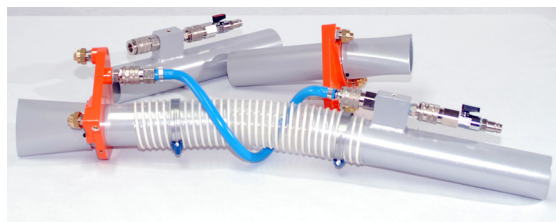

Cellfloc Wet-Spray system

Komplet med pumpevogn, 25 m højtryksslange osv. Kan bla. Bruges til isolering af krybekælder, stålplader, trækonstruktioner og meget mere.