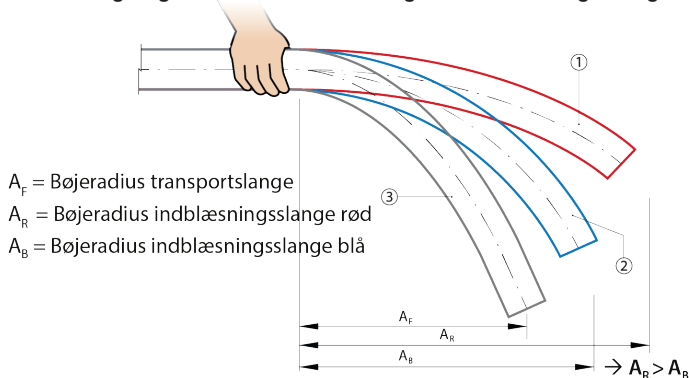

Der gives 15% ved køb af 3 slanger

Sammenligning af stivheden af røde og blå indblæsningslanger

Illustration af slangernes indvendige overflade

Billede

Beskrivelse

Aluminiums-reducering X-floc - Varenummer: se art. nr.