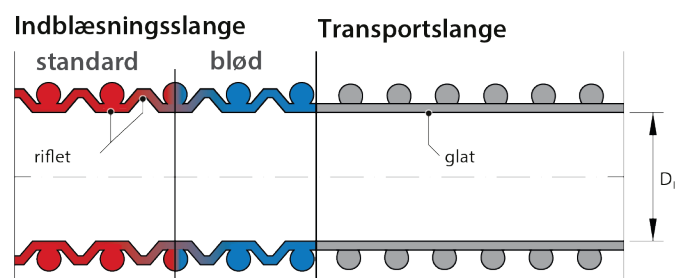

Der gives 15% ved køb af 3 slanger

Sammenligning af stivheden af røde og blå indblæsningslanger

Illustration af slangernes indvendige overflade

Billede

Beskrivelse

Aluminiums-reducering X-floc - Varenummer: se art. nr.